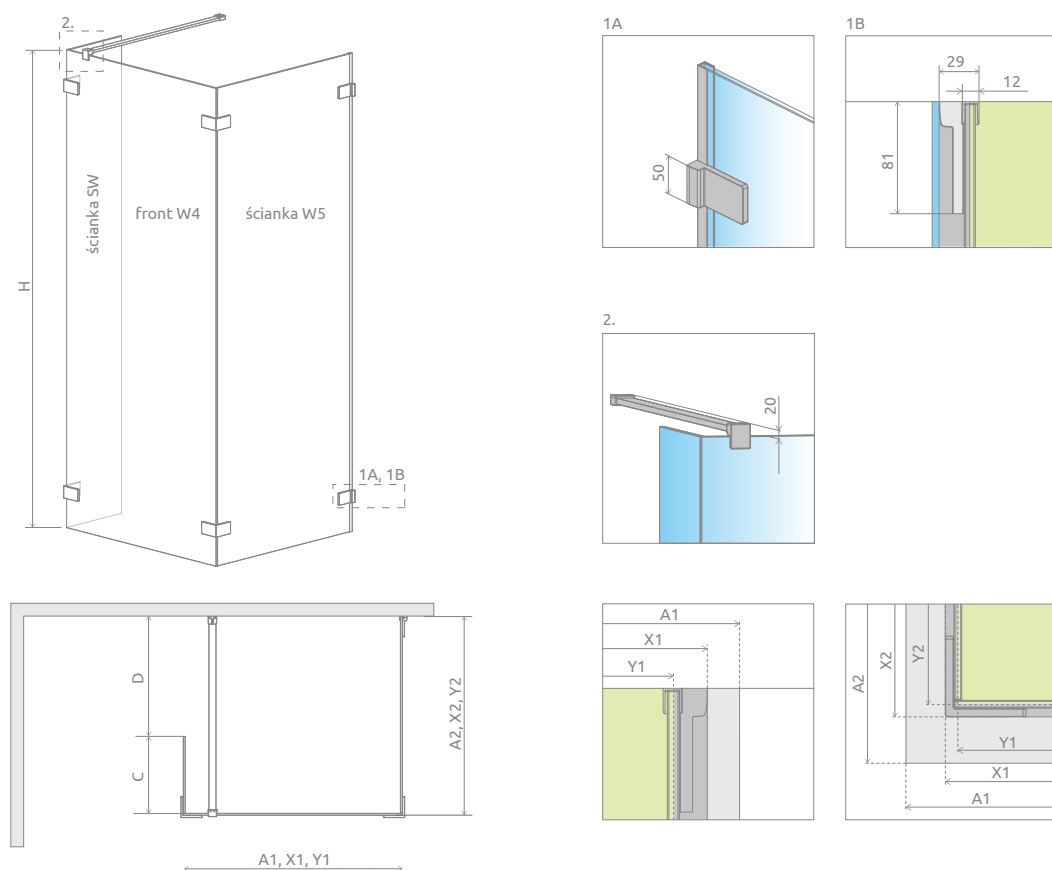

Euphoria Walk-in IV

Euphoria Walk-in IV + brodzik podpłytkowy

Składając zamówienie, należy podać 3 numery artykułów: frontu W4, ściany bocznej W5 oraz ścianki bocznej SW. Kabina jest uniwersalna, można zamontować ją zarówno jako wersję lewą, jak i prawą.

FRONT W4

Model	Wymiar nominalny (X1)	Wymiar do osi szyby (Y1)	Wysokość (H)	SZKŁO PRZEJRZYSTE	
				Nr artykułu	Cena brutto
Walk-in W4 80	773	747	2000	383140-01-01	720
Walk-in W4 90	873	847	2000	383141-01-01	820
Walk-in W4 100	973	947	2000	383142-01-01	880
Walk-in W4 110	1073	1047	2000	383143-01-01	1 000
Walk-in W4 120	1173	1147	2000	383144-01-01	1 060
Walk-in W4 130	1273	1247	2000	383145-01-01	1 120
Walk-in W4 140	1373	1347	2000	383146-01-01	1 200

ŚCIANKA BOCZNA W5

Model	Wymiar nominalny (X2)	Wymiar do osi szyby (Y2)	Wysokość (H)	SZKŁO PRZEJRZYSTE	
				Nr artykułu	Cena brutto
W5 80	786-796	773-783	2000	383150-01-01	1 260
W5 90	886-896	873-883	2000	383151-01-01	1 320
W5 100	986-996	973-983	2000	383152-01-01	1 400

ŚCIANKA BOCZNA SW

Model	Szerokość (C)	Wysokość (H)	SZKŁO PRZEJRZYSTE	
			Nr artykułu	Cena brutto
SW	300	2000	383160-01-01	840

■ Artykuły oznaczone kolorem szarym – czas realizacji zamówienia 5 dni roboczych. Dopłata za opcję **Chrome+** wynosi 300 zł brutto do ceny kabiny.