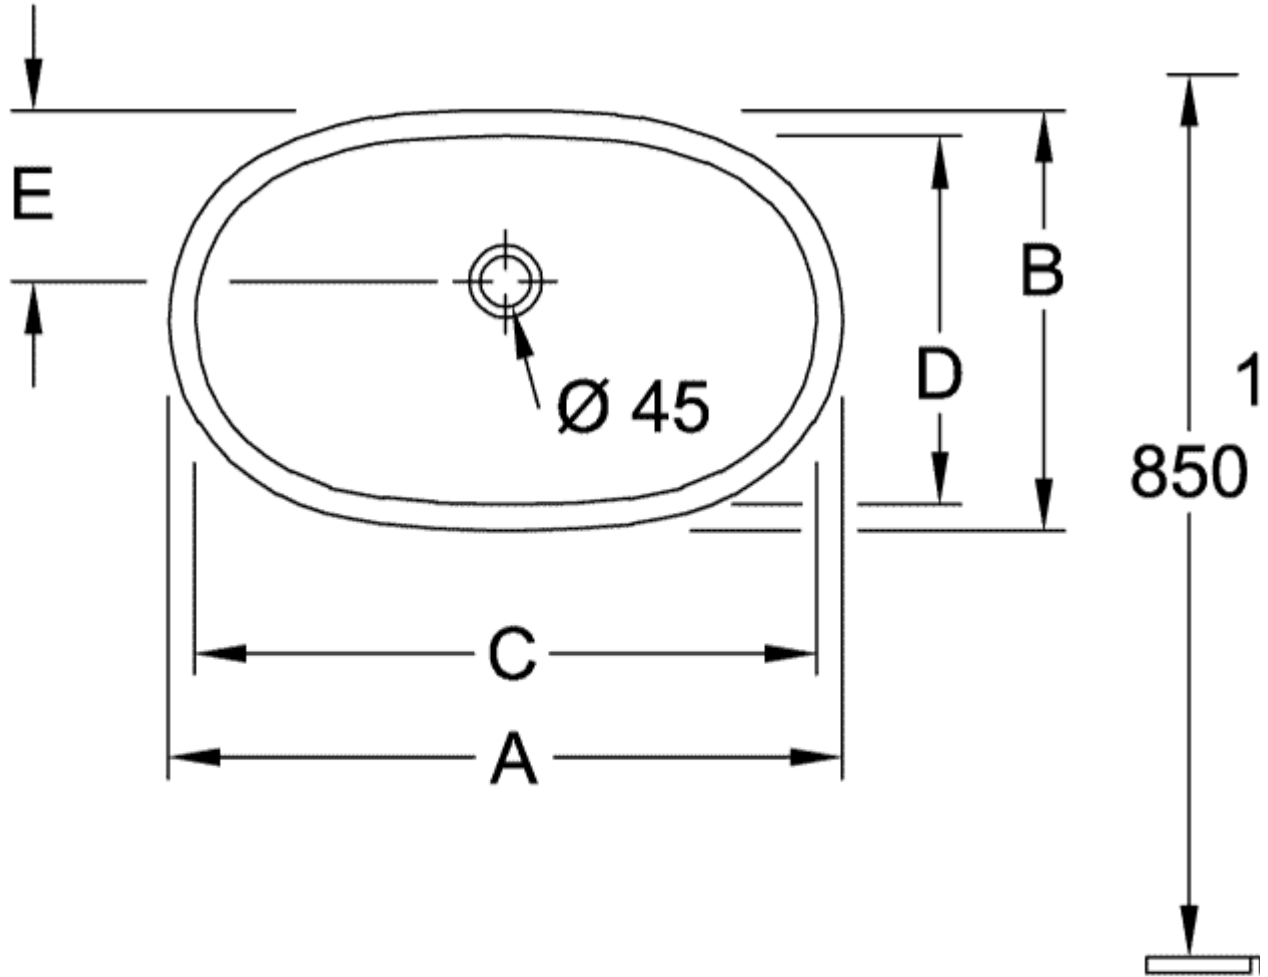

O.NOVO UMYWALKA PODBLATOWA OWALNA

INFORMACJE O PRODUKCIE

Tytuł artykułu	Villeroy & Boch O.novo Umywalka podblatowa, 600 x 350 x 208 mm, Weiss Alpin, z przelewem
Numer artykułu	41626001
Montaż / typ montażu	Podbudowa
Wskazówki montażowe	wycięcie w blacie należy wykonać wyłącznie na podstawie oryginalnej umywalki, możliwy montaż w blatach z kamienia naturalnego i z tworzyw sztucznych
Zakres dostawy	1 x umywalka podblatowa , 1 x zestaw mocujący
Głębokość w mm	350
Szerokość w mm	600
Wysokość w mm	208
Głębokość wewnętrzna	150
Kolekcja	O.novo
Material	Ceramika sanitarna
surface	Wersja błyszcząca
Nazwa koloru	Weiss Alpin
Z przelewem	Tak
Kształt	owalna
Określenie koloru	Weiss Alpin
Powierzchnia antybakteryjna (z AntiBac)	Nie
Łatwe czyszczenie powierzchni (CeramicPlus)	Nie
Liczba misek	1

TECHNICAL DRAWINGS

41626001

	A	B	C	D	E	M	P
4162 60	650	400	600	350	165	208	160
4162 50	580	370	530	320	145	200	150

41626001

	A	B	C	D	E	M	P
4162 60	650	400	600	350	165	208	160
4162 50	580	370	530	320	145	200	150