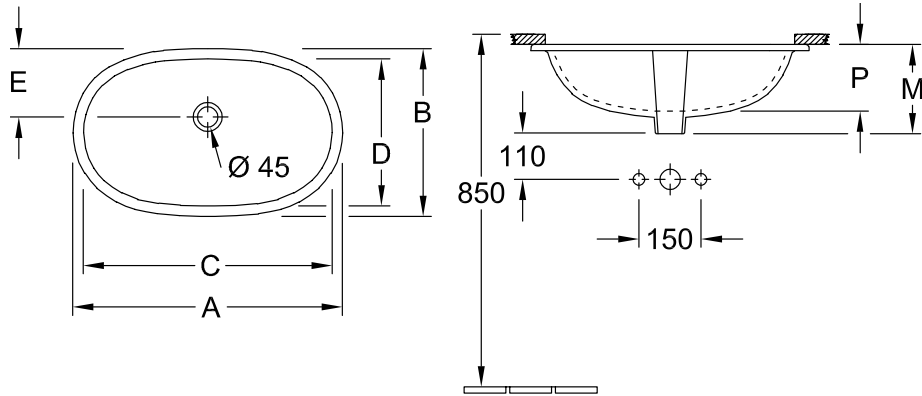

O.NOVO UMYWALKA PODBLATOWA OWALNA

INFORMACJE O PRODUKCIE

Tytuł artykułu	Villeroy & Boch O.novo Umywalka podblatowa, 600 x 350 x 208 mm, Weiss Alpin, z przelewem
Numer artykułu	41626001
Montaż / typ montażu	Podbudowa
Wskazówki montażowe	wycięcie w blacie należy wykonać wyłącznie na podstawie oryginalnej umywalki, możliwy montaż w blatach z kamienia naturalnego i z tworzyw sztucznych
Zakres dostawy	1 x umywalka podblatowa , 1 x zestaw mocujący
Głębokość w mm	350
Szerokość w mm	600
Wysokość w mm	208
Głębokość wewnętrzna	150
Kolekcja	O.novo
Material	Ceramika sanitarna
surface	Wersja błyszcząca
Nazwa koloru	Weiss Alpin
Z przelewem	Tak
Kształt	owalna
Określenie koloru	Weiss Alpin
Powierzchnia antybakteryjna (z AntiBac)	Nie
Łatwe czyszczenie powierzchni (CeramicPlus)	Nie
Liczba misek	1

TECHNICAL DRAWINGS

41626001

	A	B	C	D	E	M	P
4162 60	650	400	600	350	165	208	160
4162 50	580	370	530	320	145	200	150

41626001

	A	B	C	D	E	M	P
4162 60	650	400	600	350	165	208	160
4162 50	580	370	530	320	145	200	150