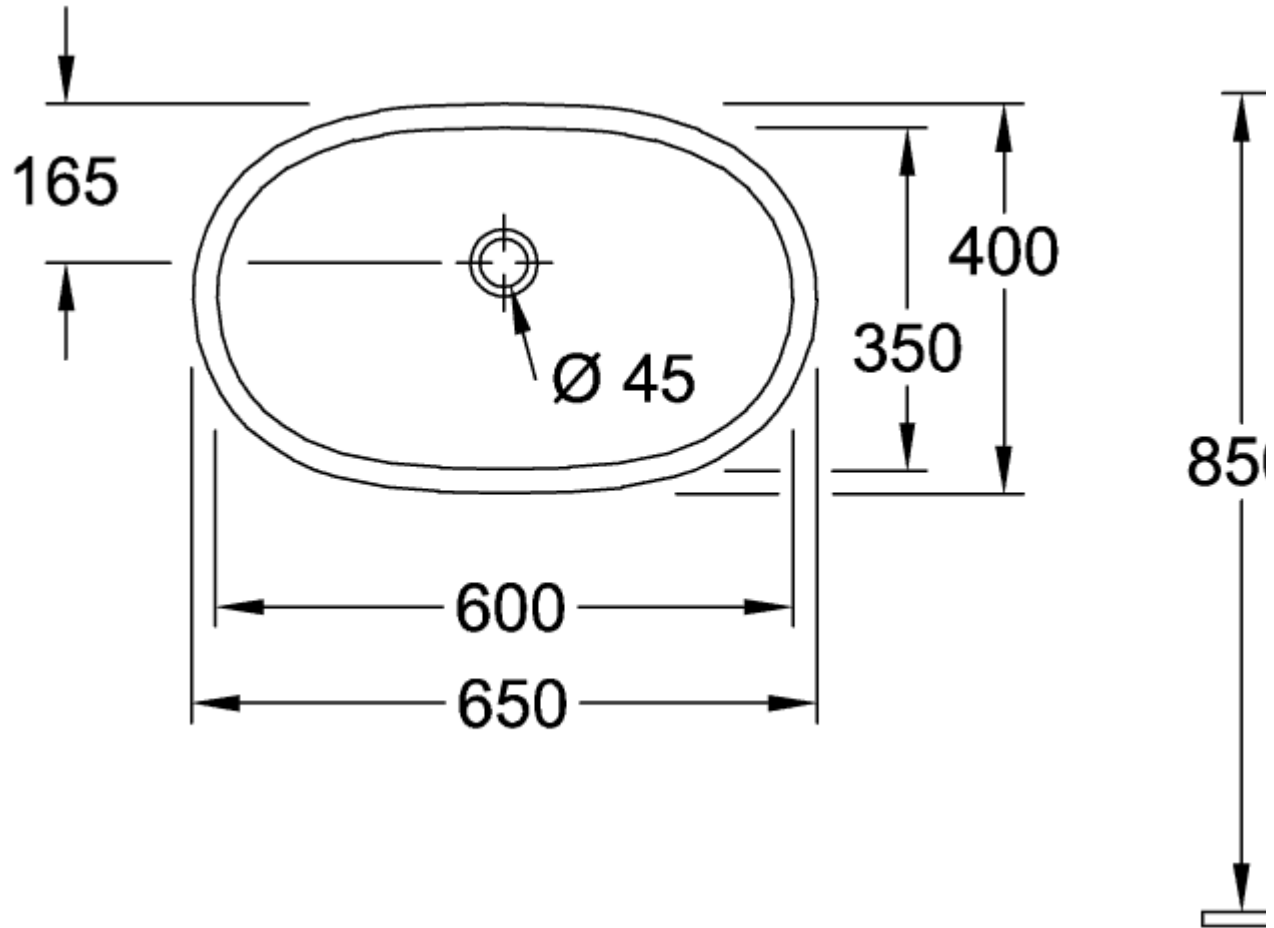

A	B	C	D	E	M	P
4162 60	650	400	600	350	165	208	160
4162 50	580	370	530	320	145	200	150

41626001