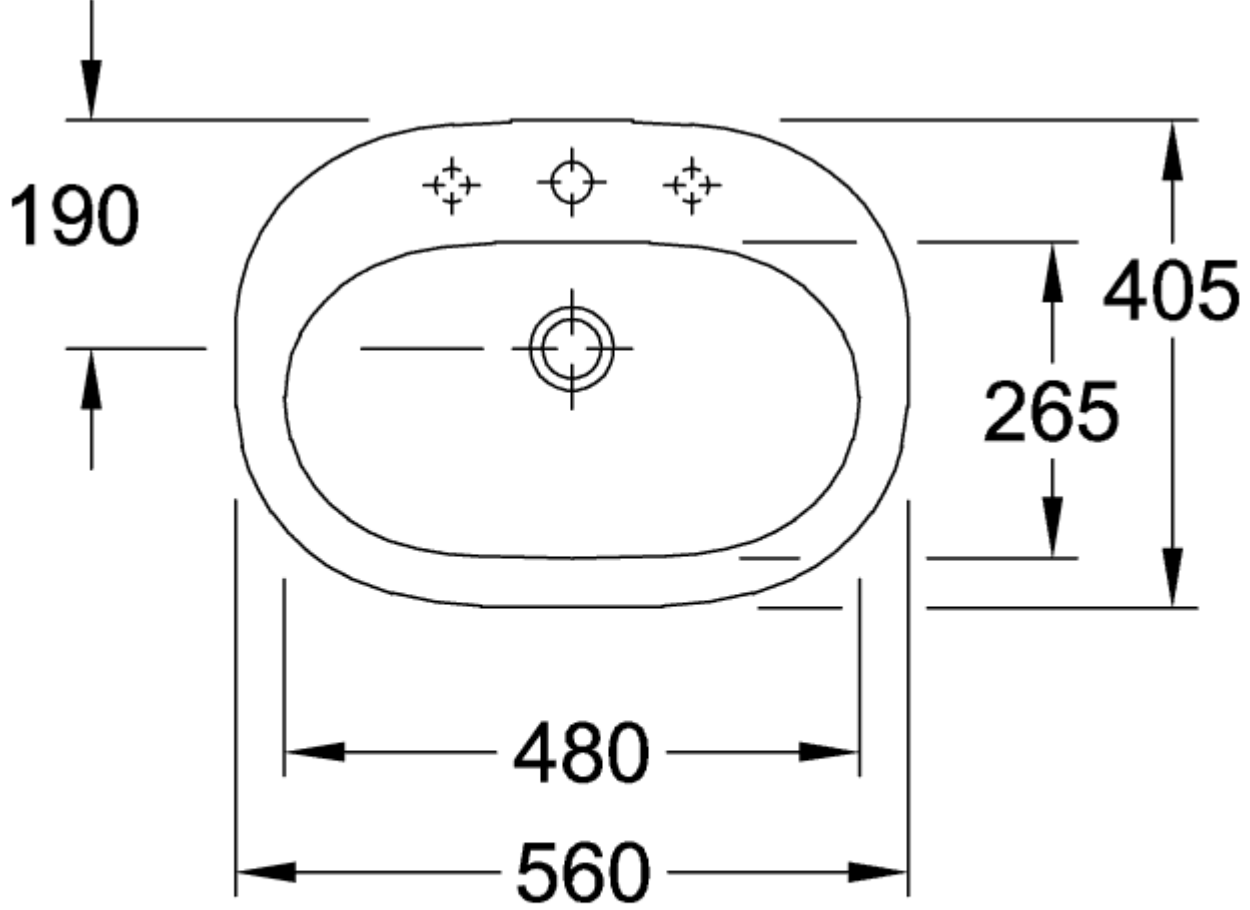

O.NOVO UMYWALKA WPUSZCZANA W BLAT OWALNA

INFORMACJE O PRODUKCIE

Tytuł artykułu	Villeroy & Boch O.novo Umywalka wpuszczana w blat, 560 x 405 x 200 mm, Weiss Alpin, z przelewem, Nieszlifowany
Numer artykułu	41615601
Montaż / typ montażu	Montaż
Zakres dostawy	1 x umywalka wpuszczana w blat , 1 x szablon do wycięć
Głębokość w mm	405
Szerokość w mm	560
Wysokość w mm	200
Głębokość wewnętrzna	150
Kolekcja	O.novo
Nadaje się do	Armatura 3-otworowa
Material	Ceramika sanitarna
surface	Wersja błyszcząca
Nazwa koloru	Weiss Alpin
Z przelewem	Tak
Kształt	owalna
Określenie koloru	Weiss Alpin
Powierzchnia antybakteryjna (z AntiBac)	Nie
Łatwe czyszczenie powierzchni (CeramicPlus)	Nie
Liczba wybitych otworów na armaturę	1
Liczba zaznaczonych otworów na armaturę	2
Spód umywalki	Nieszlifowany
Liczba misek	1

TECHNICAL DRAWINGS

41615601

41615601